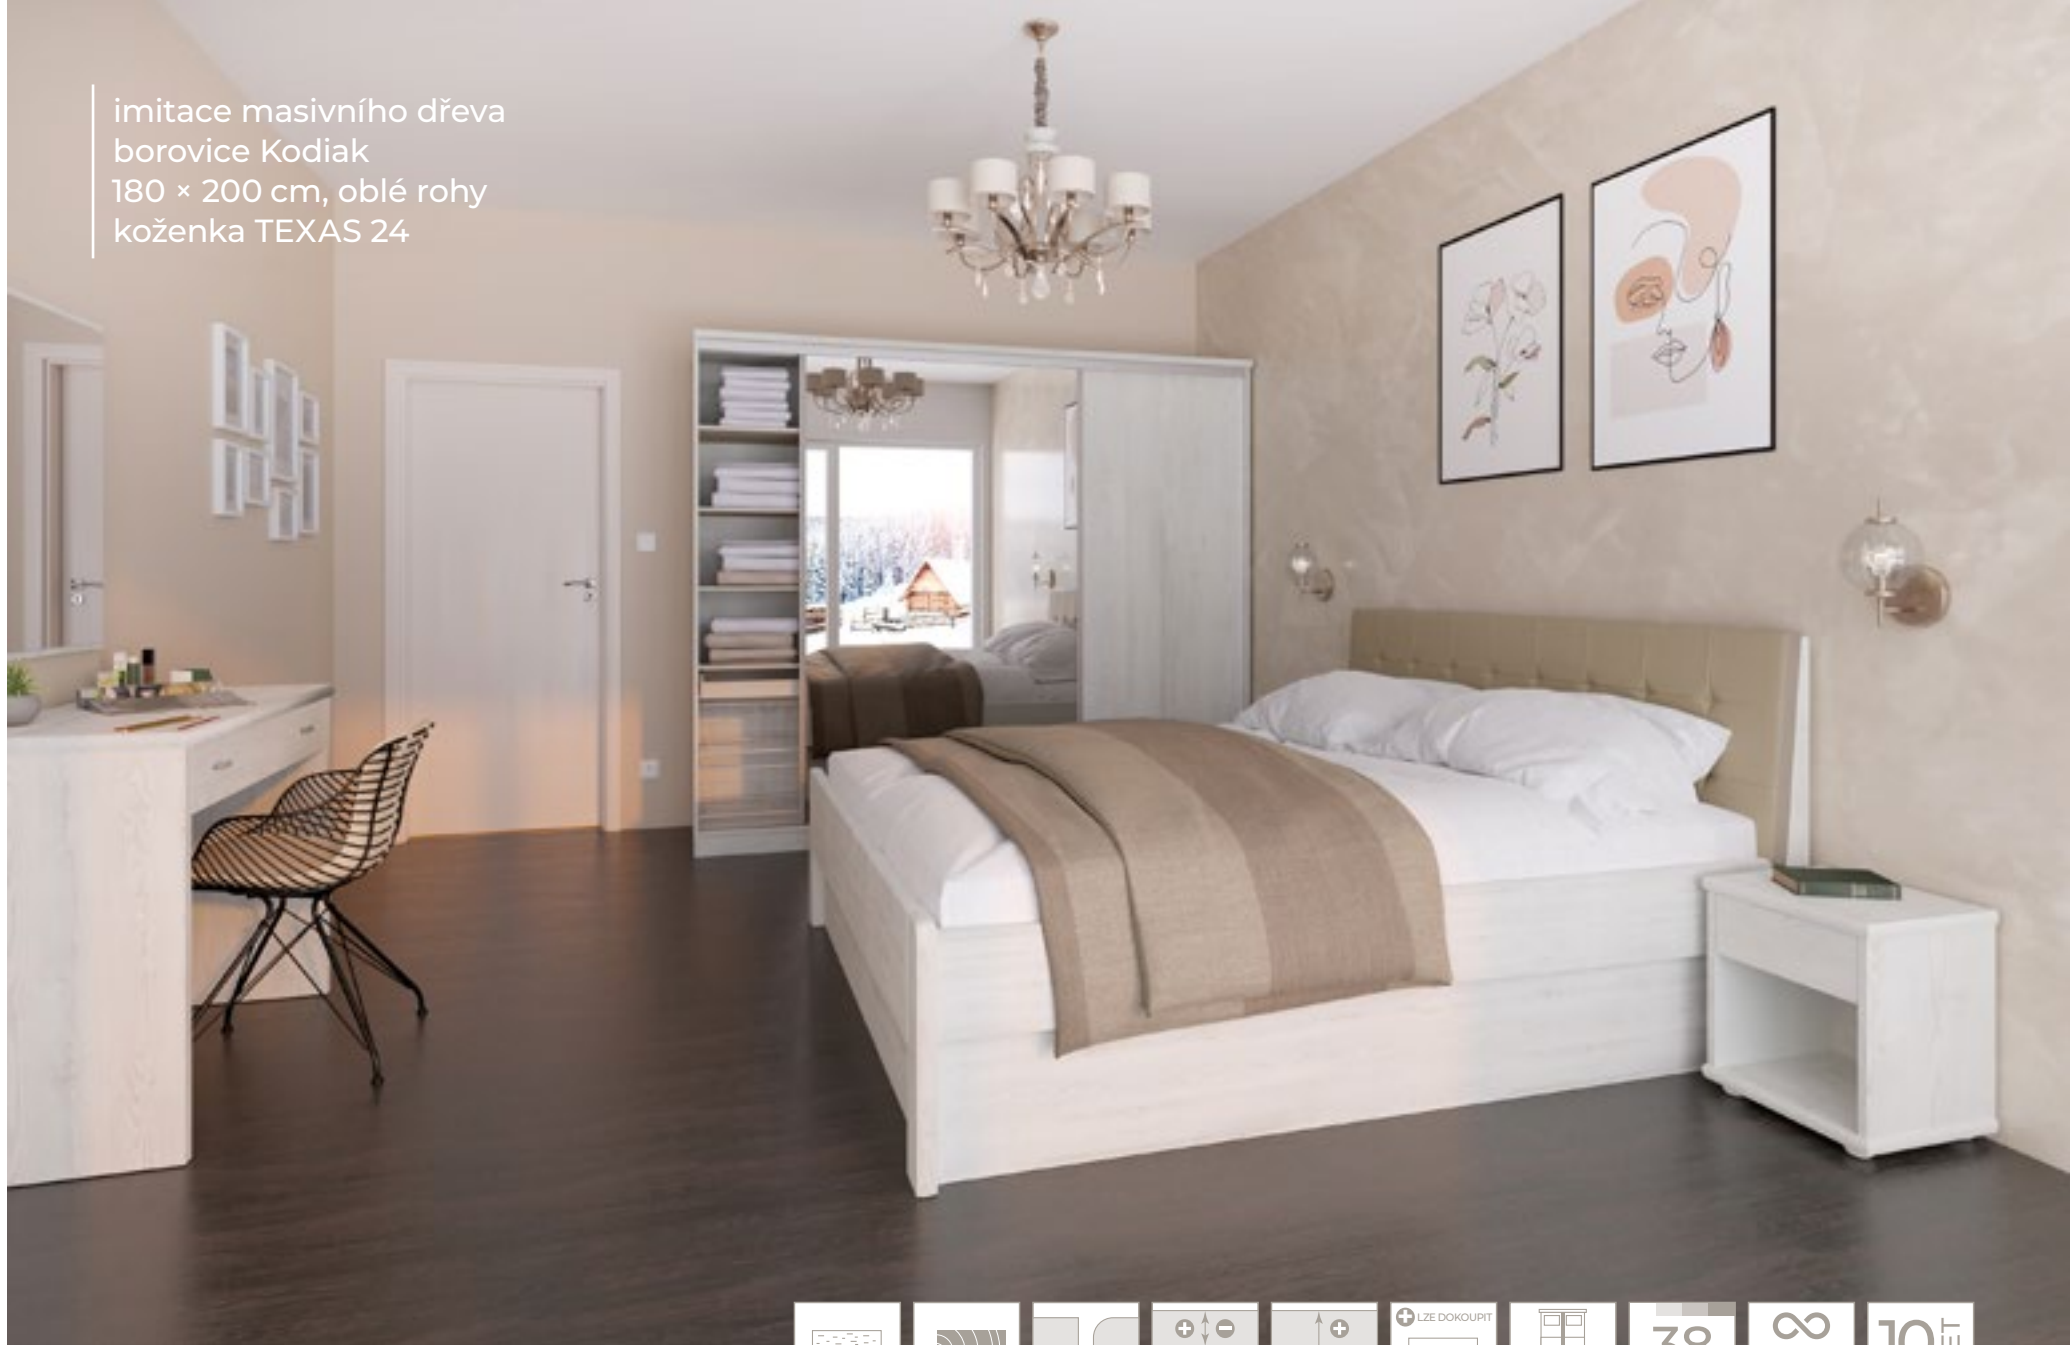

imitace masivního dřeva
borovice Kodiak
180 × 200 cm, oblé rohy
koženka TEXAS 24

Pohodlně se opřete

 IMITACE DŘEVA	 MASIVNÍ DŘEVO	 ROVNÉ NEBO OBLÉ ROHY	 VOLITELNÁ VÝŠKA LEHACÍ PLOCHY	 ZVÝŠENÁ LEHACÍ PLOCHA	 LZE DOKOUPIT ÚLOŽNÝ PROSTOR	 SAMONOSNÁ STŘEDNICE	 38 DEKORŮ POVRCHU	 DOŽIVOTNÍ ZÁRUKA NA MASIVNÍ DŘEVO	 10 LET ZÁRUKA NA IMITACI DŘEVA

- Noční stolky, komody, šatníky, police lze dokoupit
- K dokoupení úložné prostory nebo zásuvky

- Šířka postele 90 / 120 / 140 / 160 / 180 / 200 cm
- Délka postele 200 / 210 / 220 cm