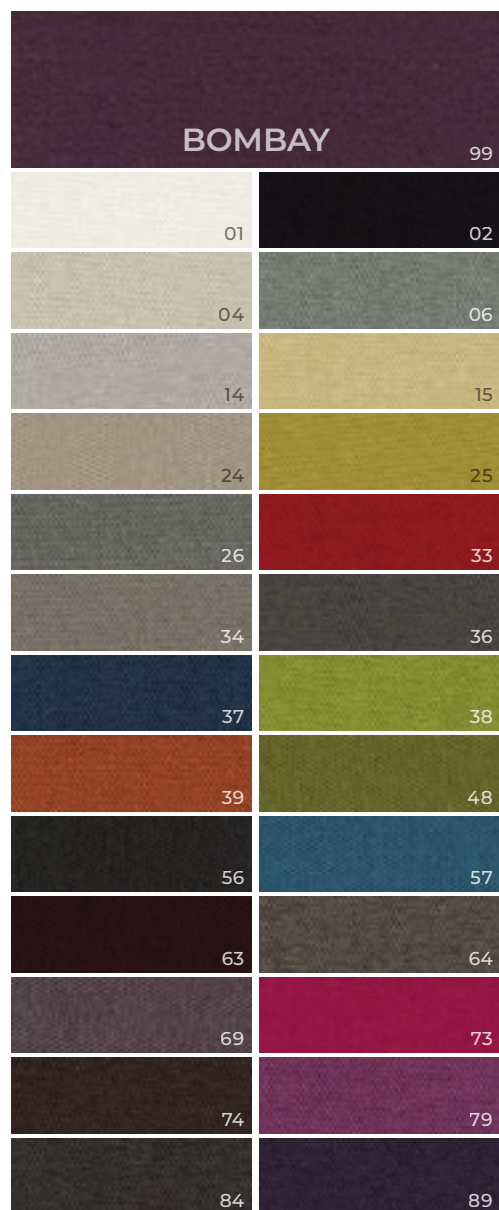

Matrace má tvrdost 6.

výška 16,5 cm
nosnost 180 kg

Barvy čalouněných matrací

pro rozkládací postele

Kompletní vzorníky s úplným výběrem dekorů naleznete na Vaší prodejně.

MATRACE S POTAHEM NEW JERSEY

Nabízí příjemné klima matrace a výborný odvod vlhkosti. Potah má vysokou odolnost proti oděru a žmolkování.