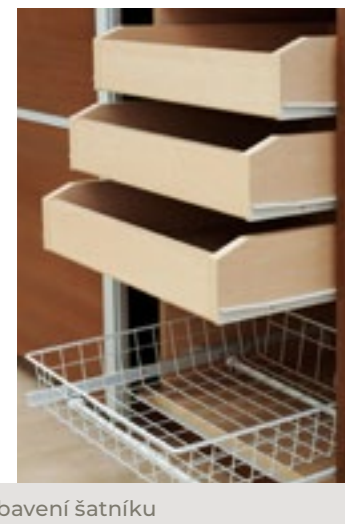

Ukázka vnitřního vybavení šatníku