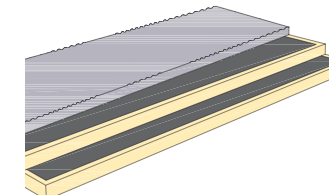

Jenny Hard super

Jádrem matrace je tvořeno PUR pěnou o vyšší objemové hustotě a vrstvou studené pěny. Konstrukce jádra je zesílena dvěma vrstvami polypropylenové mřížky v technické textili.

Matrace má tvrdost 6.

výška 16,5 cm
nosnost 180 kg