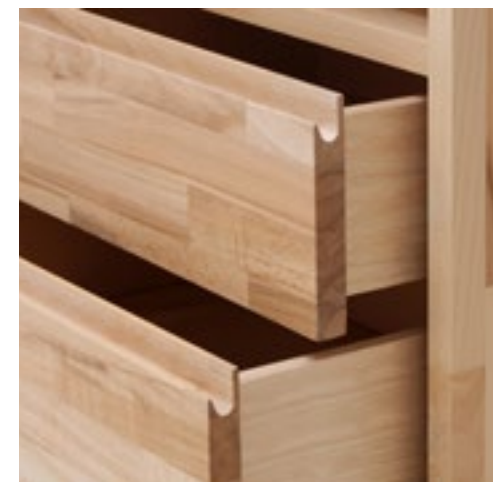

Frézovaný úchytkový profil
do hrany dveří a čel zásuvek