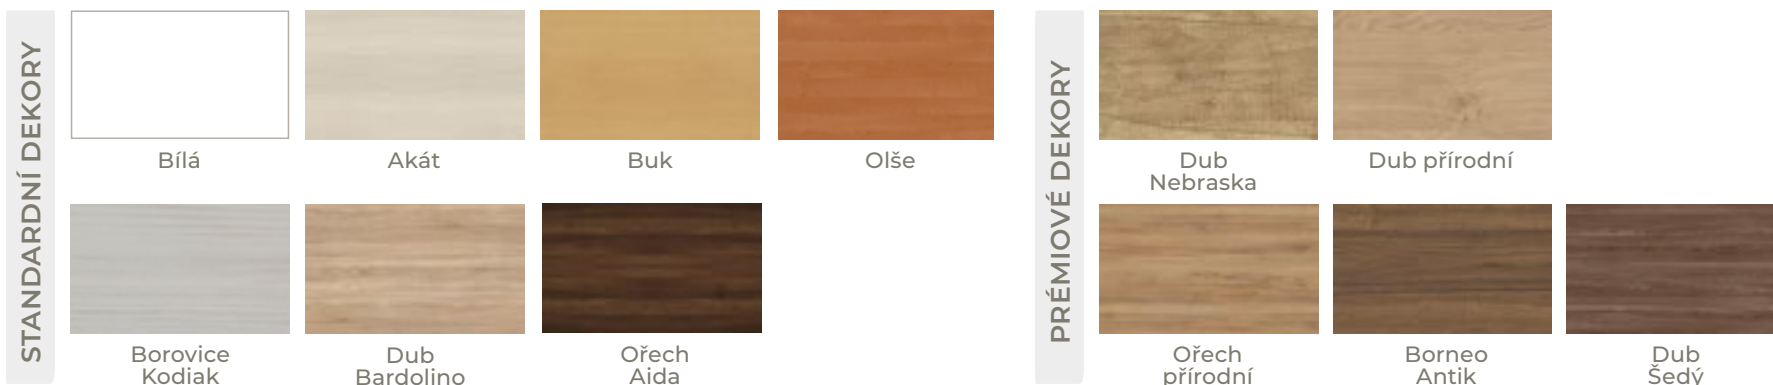

Zakázková výroba na míru nejenom pro hotely a penziony

Nekompromisní kvalita materiálu

a široký výběr barev vaší postele a ložnice

Imitace masivního dřeva

Masivní přírodní dřevo

dub

LUXURY dekory

Masivní přírodní dřevo