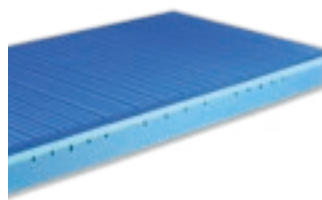

Comfort

Velmi komfortní matrace z moderních a kvalitních materiálů. Dolní část z kvalitní PUR pěny a horní část je kombinace komfortní HR pěny a visco pěny s paměťovým efektem + profil 7 zón (komfort a vzdušnost).

Matrace je z jedné strany velmi komfortní a z druhé strany je středně tvrdá.

Matrace má tvrdost 3/4.

Vhodné i do rozkládacích postelí.

výška 20 cm
nosnost 130 kg