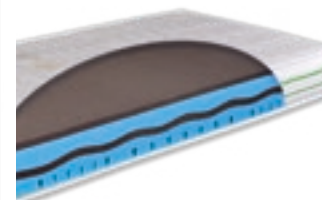

King

Kvalitní matrace s dvěma rozdílnými tvrdostmi stran. S vrstvou komfortní pěny HD soft na jedné straně v kombinaci s tvrzenou HDPU pěnou a 7-zónovým profilováním na straně druhé. Pro lepší kopírovatelnost je v středu matrace vložena zónovaná vrstva softplus. Matrace sa standardně dodává v odnímatelném potahu natur tech v 3D provedení (lepší vzdušnost), s úpravou soft+quilt co zabezpečuje ještě lepší kopírovatelnost na soft straně matrace.

Matrace má tvrdost 3/4.

výška 24 cm
nosnost 130 kg