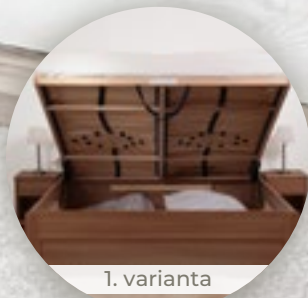

imitace masivního dřeva
borovice kodiak
180 × 200 cm, oblé rohy

1. varianta