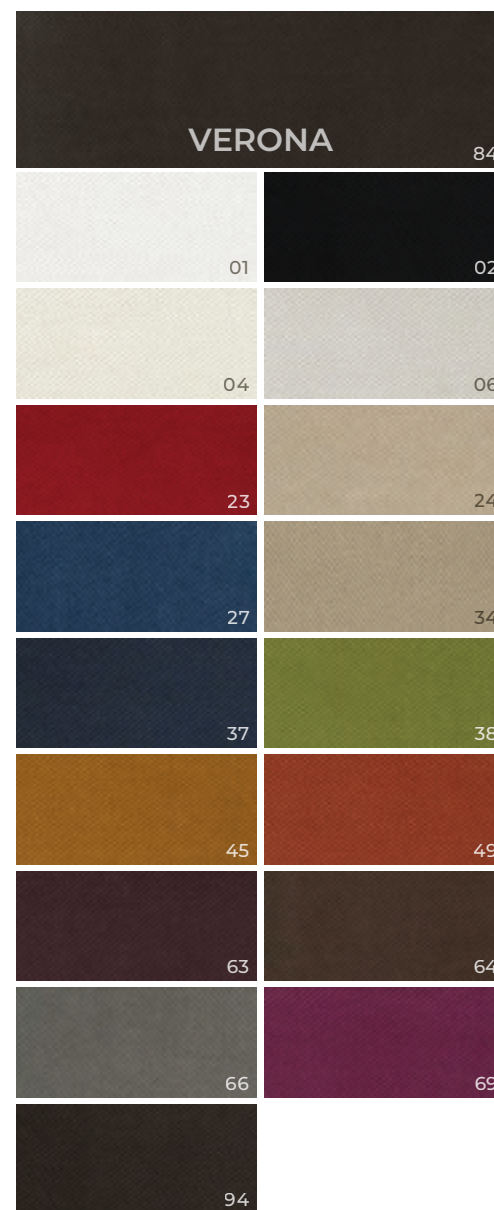

Matrace má tvrdost 6.

výška 16,5 cm
nosnost 180 kg

Barvy čalouněných matrací

pro rozkládací postele

Kompletní vzorníky s úplným výběrem dekorů naleznete na Vaší prodejně.

MATRACE S POTAHEM NEW JERSEY

Nabízí příjemné klima matrace a výborný odvod vlhkosti. Potah má vysokou odolnost proti oděru a žmolkování.