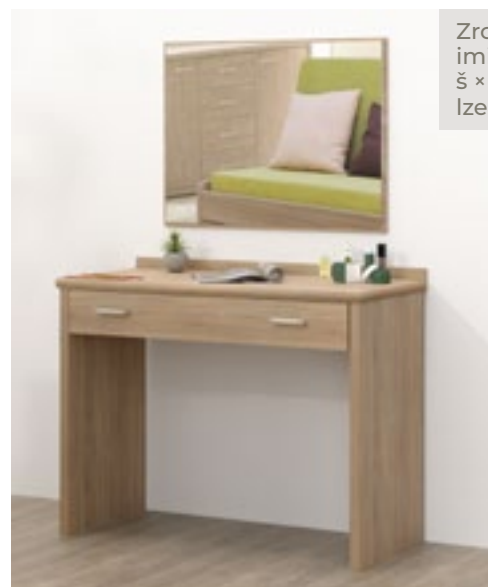

Toaletní stolek – L44
dub bardolino
š × v × h: 1050 × 800 × 460 mm

Zrcadlo – L45
imitace masivního dřeva - dub bardolino
š × v × h: 600 × 800 × 20 mm
lze zavěsit svisle i vodorovně