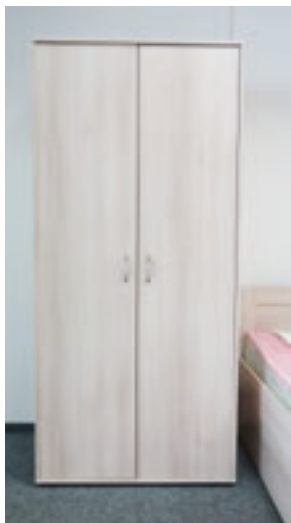

Šatníky s otevíracími dveřmi a doplňky do ložnice

Imitace masivního dřeva

Šatník
E200 a E210