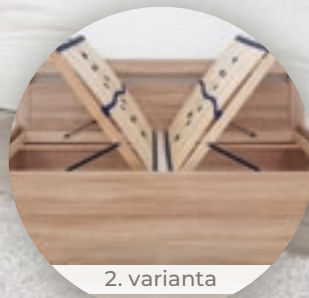

2. varianta

výklopný rošt v ceně

2 samostatné rošty
k dokoupení

IMITACE DŘEVA	MASIVNÍ DŘEVO	ROVNÉ NEBO OBLÉ ROHY	38 DEKORŮ POVRCHU	DOŽIVOTNÍ ZÁRUKA NA MASIVNÍ DŘEVO	10 LET ZÁRUKA NA IMITACI DŘEVA	V CENĚ ÚLOŽNÝ PROSTOR

Praktická a nadčasová

Noční stolky lze dokoupit, str. 81

1. varianta Šířka postele 160 / 180 cm

2. varianta Šířka postele 90 / 120 / 140 / 160 / 180 / 200 cm

Délka postele 200 cm

Délka postele 200 / 210 / 220 cm