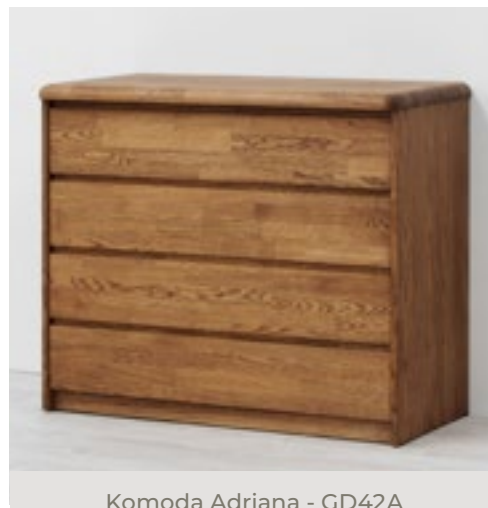

Komoda Adriana - GD42A
dub cink olej palisandr s výfrezem jako
úchytka
š × v × h: 1020 × 863 × 475 mm