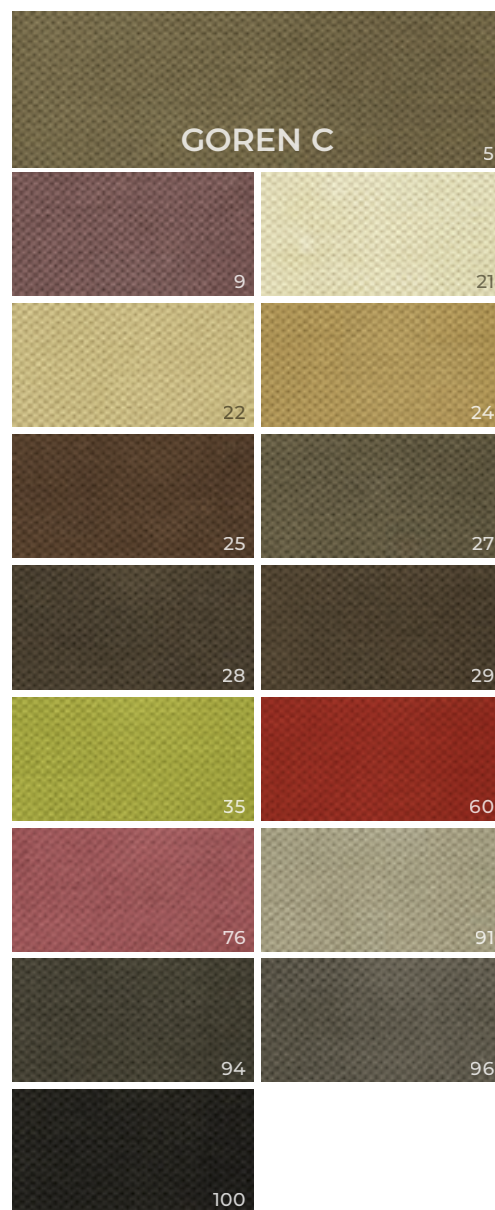

Matrace má tvrdost 6.

výška 16,5 cm
nosnost 180 kg

Barvy čalouněných matrací

pro rozkládací postele

Kompletní vzorníky s úplným výběrem dekorů naleznete na Vaší prodejně.

MATRACE S POTAHEM NEW JERSEY

Nabízí příjemné klima matrace a výborný odvod vlhkosti. Potah má vysokou odolnost proti oděru a žmolkování.